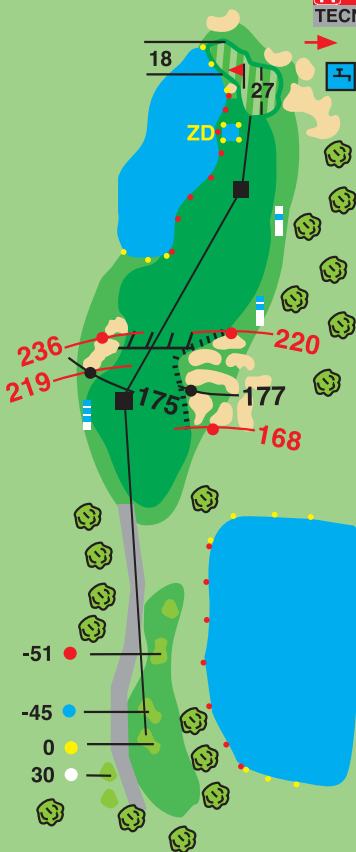

H HONDA
TECNAVARRA