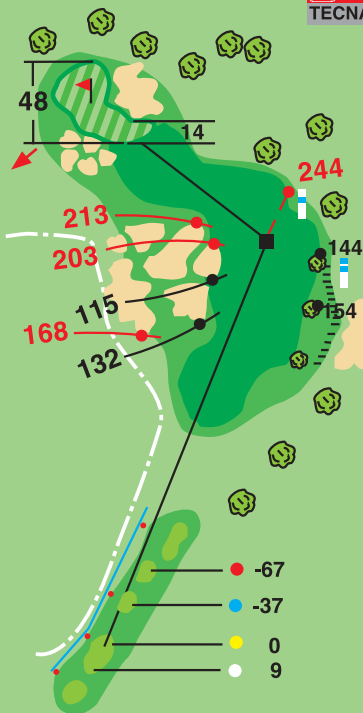

 180 Distancia desde tee (amarillas)

 150 Distancia a entrada de green.

 Estaca blanca y una franja azul, 100 m. entrada de green

 Estaca blanca y dos franjas azules, 150 m. entrada de green

 Estacas blanca y tres franjas azules, 200 m. entrada de green

PAR 4
HCP 15

325	314
282	274

8

PAR 3
HCP 6

201	185
164	158

9

PAR 5
HCP16

446	416
371	365

PAR 3
HCP 13

165	158
131	128

13

PAR 4
HCP 17

349	336
288	275

14

PAR 5
HCP 8

507	496
432	429

H HONDA
TECNAVARRA

15

PAR 4
HCP 7

376	367
330	300

16

PAR 3
HCP 12

172	159
131	129

H HONDA
TECNAVARRA