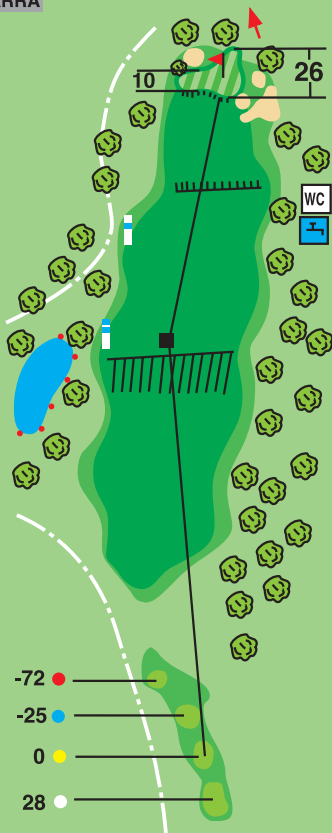

 Rejilla desagüe, Hoyos 1, 2 y 3

 ZD Zona de dropaje

 Agua potable

 Al tee siguiente.

 Fuera de límites.

Enciclopedia de recorridos e interés del Mundo de Golf. Editada por:

HOLE GOLF, S.L. - Iñigo Alfaro • Avda. Baja Navarra, 41.

495	485
458	447

3

PAR 4
HCP 10

355	332
294	281

4

PAR 3
HCP 14

160	143
143	127

 **HONDA**
TECNAVARRA

5

PAR 4
HCP 9

360	345
309	293

6

PAR 4
HCP 2

406	378
353	306

HONDA
TECNAVARRA

7

PAR 4
HCP 15

325	314
282	274

8

PAR 3
HCP 6

201	185
164	158

9

PAR 5
HCP16

446	416
371	365