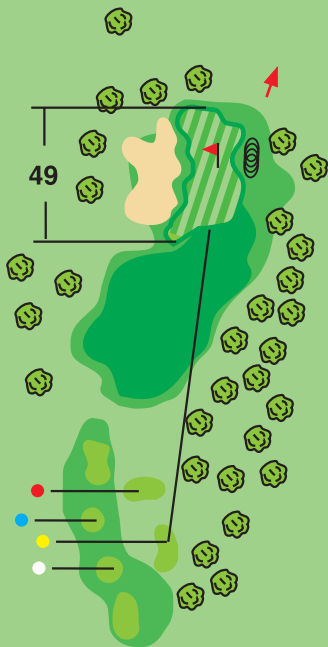

 180 Distancia desde tee (amarillas)

 150 Distancia a entrada de green.

 Estaca blanca y una franja azul, 100 m. entrada de green

 Estaca blanca y dos franjas azules, 150 m. entrada de green

 Estacas blanca y tres franjas azules, 200 m. entrada de green

 Rejilla desagüe, Hoyos 1, 2 y 3

 ZD Zona de dropaje

 Agua potable

 Al tee siguiente.

 Fuera de límites.

Enciclopedia de recorridos e interés del Mundo de Golf. Editada por:

HOLE GOLF, S.L. - Iñigo Alfaro • Avda. Baja Navarra, 41.

495	485
458	447

3

PAR 4
HCP 10

355	332
294	281

4

PAR 3
HCP 14

160	143
143	127

 **HONDA**
TECNAVARRA

PAR 4
HCP 15

325	314
282	274

8

PAR 3
HCP 6

201	185
164	158

9

PAR 5
HCP16

446	416
371	365