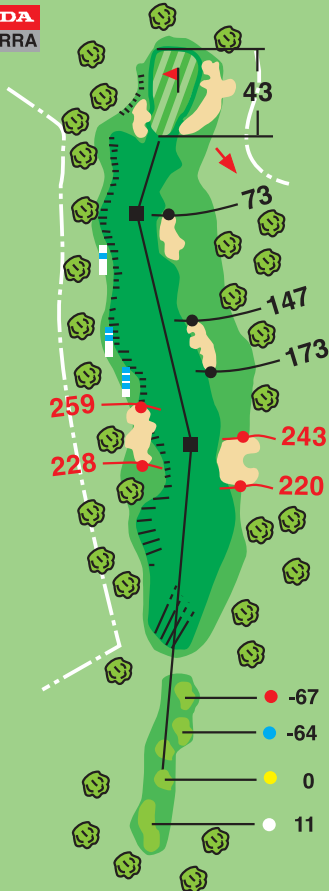

H HONDA
TECNAVARRA