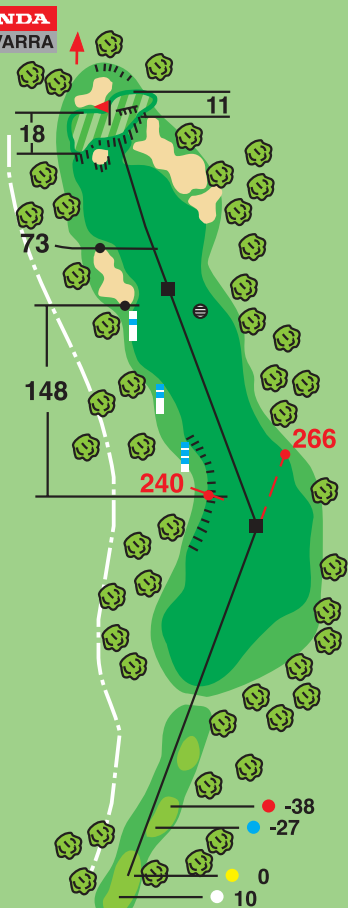

 180 Distancia desde tee (amarillas)

 150 Distancia a entrada de green.

 Estaca blanca y una franja azul, 100 m. entrada de green

 Estaca blanca y dos franjas azules, 150 m. entrada de green

 Estacas blanca y tres franjas azules, 200 m. entrada de green

 Rejilla desagüe, Hoyos 1, 2 y 3

 ZD Zona de dropaje

 Agua potable

 Al tee siguiente.

 Fuera de límites.

Enciclopedia de recorridos e interés del Mundo de Golf. Editada por:

HOLE GOLF, S.L. - Iñigo Alfaro • Avda. Baja Navarra, 41.

495	485
458	447

3

PAR 4
HCP 10

355	332
294	281

4

PAR 3
HCP 14

160	143
143	127

 **HONDA**
TECNAVARRA

5

PAR 4
HCP 9

360	345
309	293

6

PAR 4
HCP 2

406	378
353	306

HONDA
TECNAVARRA

7