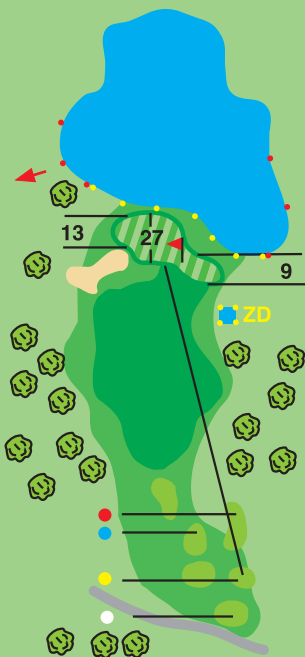

 180 Distancia desde tee (amarillas)

 150 Distancia a entrada de green.

 Estaca blanca y una franja azul, 100 m. entrada de green

 Estaca blanca y dos franjas azules, 150 m. entrada de green

 Estacas blanca y tres franjas azules, 200 m. entrada de green

 Rejilla desagüe, Hoyos 1, 2 y 3

 ZD Zona de dropaje

 Agua potable

 Al tee siguiente.

 Fuera de límites.

Enciclopedia de recorridos e interés del Mundo de Golf. Editada por:

HOLE GOLF, S.L. - Iñigo Alfaro • Avda. Baja Navarra, 41.

495	485
458	447

3

PAR 4
HCP 10

355	332
294	281

4

PAR 3
HCP 14

160	143
143	127

 **HONDA**
TECNAVARRA

PAR 4
HCP 15

325	314
282	274

8

PAR 3
HCP 6

201	185
164	158

9

PAR 5
HCP16

446	416
371	365