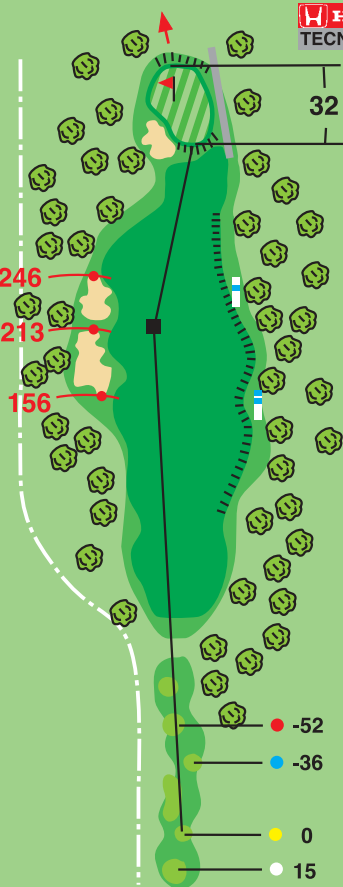

 180 Distancia desde tee (amarillas)

 150 Distancia a entrada de green.

 Estaca blanca y una franja azul, 100 m. entrada de green

 Estaca blanca y dos franjas azules, 150 m. entrada de green

 Estacas blanca y tres franjas azules, 200 m. entrada de green

495	485
458	447

3

PAR 4
HCP 10

355	332
294	281

4

PAR 3
HCP 14

160	143
143	127

 **HONDA**
TECNAVARRA

5

PAR 4
HCP 9

360	345
309	293

6

PAR 4
HCP 2

406	378
353	306

HONDA
TECNAVARRA

7

PAR 4
HCP 15

325	314
282	274

8

PAR 3
HCP 6

201	185
164	158

9

PAR 5
HCP16

446	416
371	365