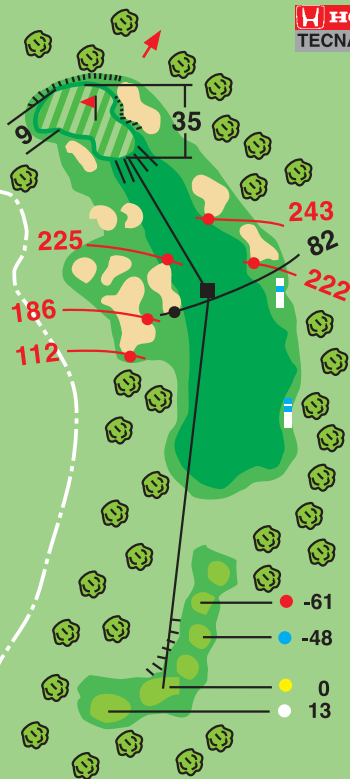

H HONDA
TECNAVARRA