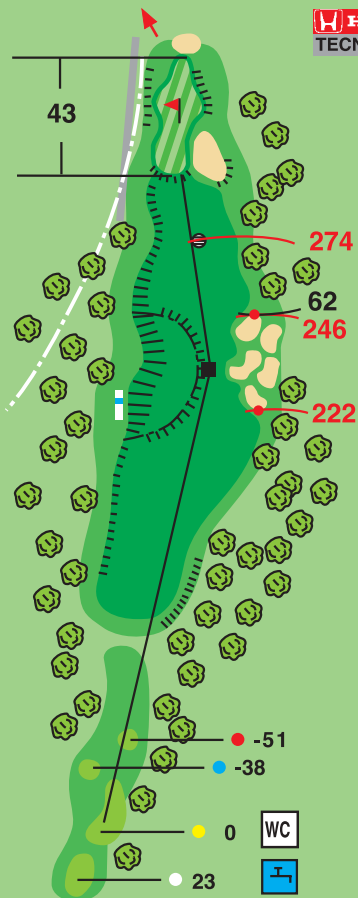

 180 Distancia desde tee (amarillas)

 150 Distancia a entrada de green.

 Estaca blanca y una franja azul, 100 m. entrada de green

 Estaca blanca y dos franjas azules, 150 m. entrada de green

 Estacas blanca y tres franjas azules, 200 m. entrada de green

 Rejilla desagüe, Hoyos 1, 2 y 3

 ZD Zona de dropaje

 Agua potable

 Al tee siguiente.

 Fuera de límites.

Enciclopedia de recorridos e interés del Mundo de Golf. Editada por:

HOLE GOLF, S.L. - Iñigo Alfaro • Avda. Baja Navarra, 41.

495	485
458	447

3

PAR 4
HCP 10

355	332
294	281

4

PAR 3
HCP 14

160	143
143	127

 **HONDA**
TECNAVARRA

PAR 4
HCP 15

325	314
282	274

8

PAR 3
HCP 6

201	185
164	158

9

PAR 5
HCP16

446	416
371	365