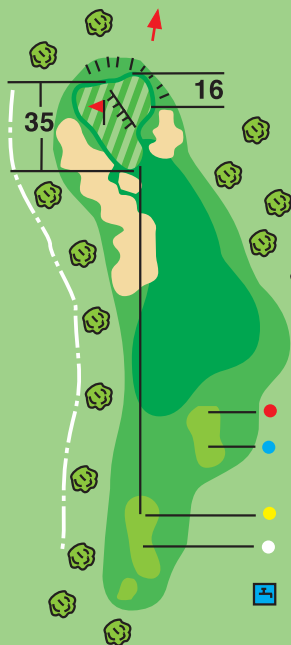

 180 Distancia desde tee (amarillas)

 150 Distancia a entrada de green.

 Estaca blanca y una franja azul, 100 m. entrada de green

 Estaca blanca y dos franjas azules, 150 m. entrada de green

 Estacas blanca y tres franjas azules, 200 m. entrada de green

 Rejilla desagüe, Hoyos 1, 2 y 3

 ZD Zona de dropaje

 Agua potable

 Al tee siguiente.

 Fuera de límites.

Enciclopedia de recorridos e interés del Mundo de Golf. Editada por:

HOLE GOLF, S.L. - Iñigo Alfaro • Avda. Baja Navarra, 41.

PAR 4
HCP 15

325	314
282	274

8

PAR 3
HCP 6

201	185
164	158

9

PAR 5
HCP16

446	416
371	365

H HONDA
TECNAVARRA

15

PAR 4
HCP 7

376	367
330	300

16

PAR 3
HCP 12

172	159
131	129

H HONDA
TECNAVARRA