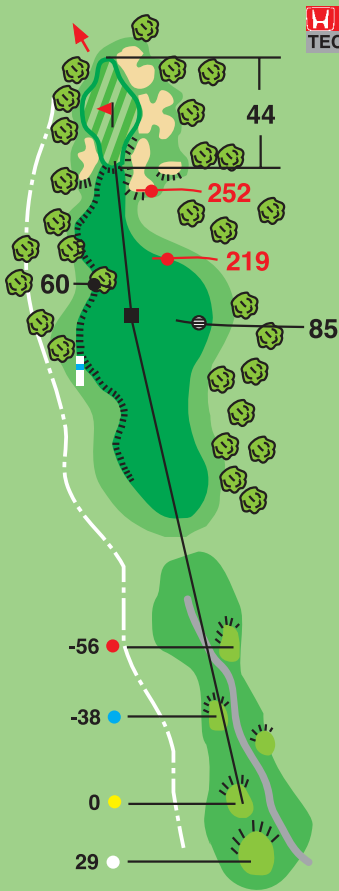

 180 Distancia desde tee (amarillas)

 150 Distancia a entrada de green.

 Estaca blanca y una franja azul, 100 m. entrada de green

 Estaca blanca y dos franjas azules, 150 m. entrada de green

 Estacas blanca y tres franjas azules, 200 m. entrada de green

 Rejilla desagüe, Hoyos 1, 2 y 3

 ZD Zona de dropaje

 Agua potable

 Al tee siguiente.

 Fuera de límites.

Enciclopedia de recorridos e interés del Mundo de Golf. Editada por:

HOLE GOLF, S.L. - Iñigo Alfaro • Avda. Baja Navarra, 41.

495	485
458	447

3

PAR 4
HCP 10

355	332
294	281

4

PAR 3
HCP 14

160	143
143	127

 **HONDA**
TECNAVARRA

5

PAR 4
HCP 9

360	345
309	293

6

PAR 4
HCP 2

406	378
353	306

HONDA
TECNAVARRA

7