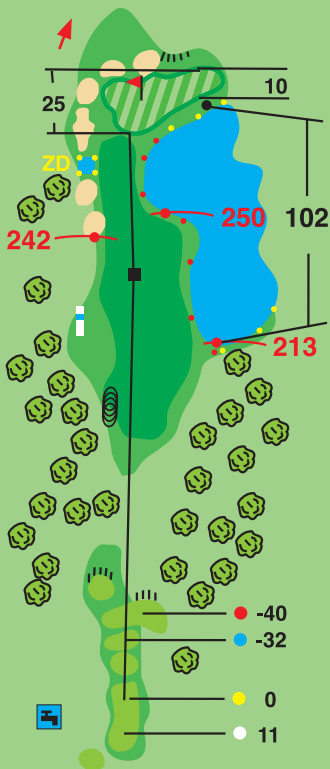

 180 Distancia desde tee (amarillas)

 150 Distancia a entrada de green.

 Estaca blanca y una franja azul, 100 m. entrada de green

 Estaca blanca y dos franjas azules, 150 m. entrada de green

 Estacas blanca y tres franjas azules, 200 m. entrada de green

495	485
458	447

3

PAR 4
HCP 10

355	332
294	281

4

PAR 3
HCP 14

160	143
143	127

 **HONDA**
TECNAVARRA

PAR 4
HCP 15

325	314
282	274

8

PAR 3
HCP 6

201	185
164	158

9

PAR 5
HCP16

446	416
371	365

10

PAR 5
HCP 5

501	499
470	430

H HONDA
TECNAVARRA

11

PAR 4
HCP 3

404	385
330	306

12