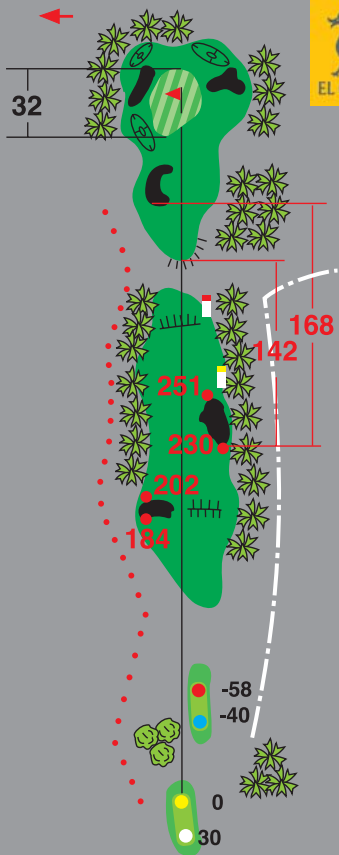

Montículo

Estacas roja y blanca a 100 m. a entrada de green

Al tee siguiente.

Estaca amarilla y blanca a 150 m. a entrada de green

Fuera de límites.

Enciclopedia de recorridos e interés del Mundo de Golf. Editada por:

# 2

PAR 3  
HCP 17

186	139
125	113

3

PAR 5  
HCP 3

438	408
368	350

4

PAR 4  
HCP 1

383	369
355	321

5

PAR 5  
HCP 7

440	435
404	388

6

PAR 3  
HCP 15

154	121
115	107

7

PAR 4  
HCP 5

383	326
313	295

8

PAR 4  
HCP 9

348	315
309	296

9

PAR 4  
HCP 13

320	312
302	297