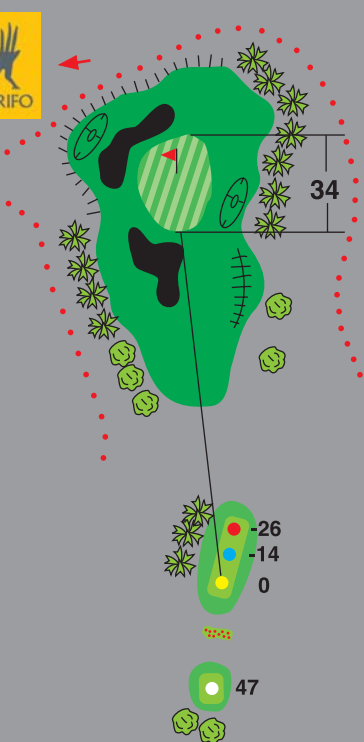

Montículo

Estacas roja y blanca a 100 m. a entrada de green

Al tee siguiente.

Estaca amarilla y blanca a 150 m. a entrada de green

Fuera de límites.

Enciclopedia de recorridos e interés del Mundo de Golf. Editada por:

# 2

PAR 3  
HCP 17

186	139
125	113

3

PAR 5  
HCP 3

438	408
368	350

4

PAR 4  
HCP 1

383	369
355	321

5

PAR 5  
HCP 7

440	435
404	388

6

PAR 3  
HCP 15

154	121
115	107

7