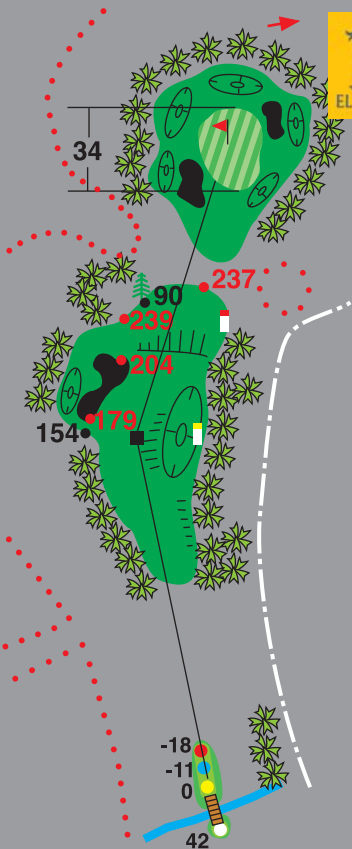

527	502
482	453

Distancia en metros de tee (barra fija) a centro de green.

Bunker.

● 180

Distancia desde tee (amarillas)

Agua lateral

● 150

Distancia a entrada de green.

Montículo

Estacas roja y blanca a 100 m. a entrada de green

Al tee siguiente.

Estaca amarilla y blanca a 150 m. a entrada de green

Fuera de límites.

Enciclopedia de recorridos e interés del Mundo de Golf. Editada por:

# 2

PAR 3  
HCP 17

186	139
125	113

3

PAR 5  
HCP 3

438	408
368	350

4

PAR 4  
HCP 1

383	369
355	321

5

PAR 5  
HCP 7

440	435
404	388

6

PAR 3  
HCP 15

154	121
115	107

7